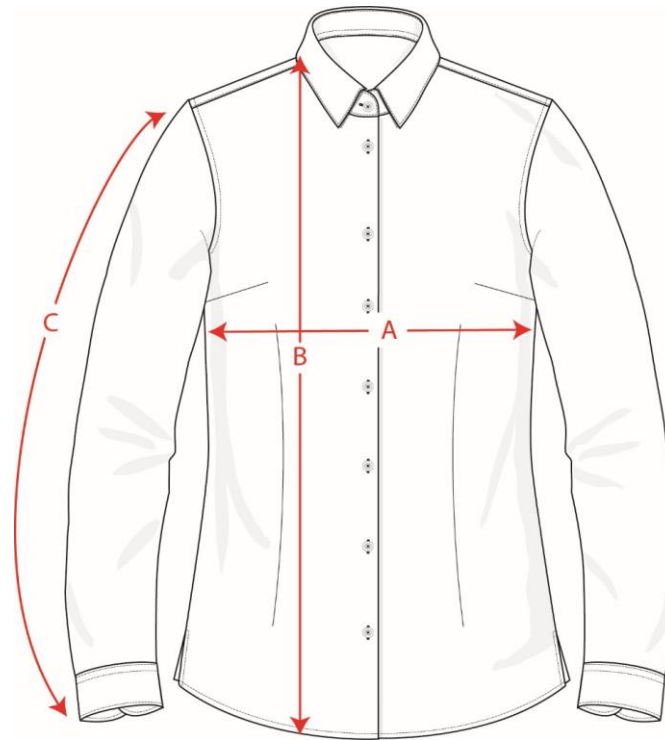

21002-170040_Frankfurt Bluse CF LA

Größen/Sizes	size 34	size 36	size 38	size 40	size 42	size 44	size 46	size 48
A: 1/2 Brustweite/ Half Chest	48 cm	50 cm	51,9 cm	53,9 cm	56,8 cm	59,8 cm	62,6 cm	66,5 cm
B: Länge / Body Length c.b.	70 cm	70 cm	70 cm	70 cm	70 cm	75 cm	75 cm	75 cm
C: Ärmellänge/ Sleeve Length	61 cm	61,5 cm	61,5 cm	61,5 cm	62 cm	62 cm	62 cm	63 cm